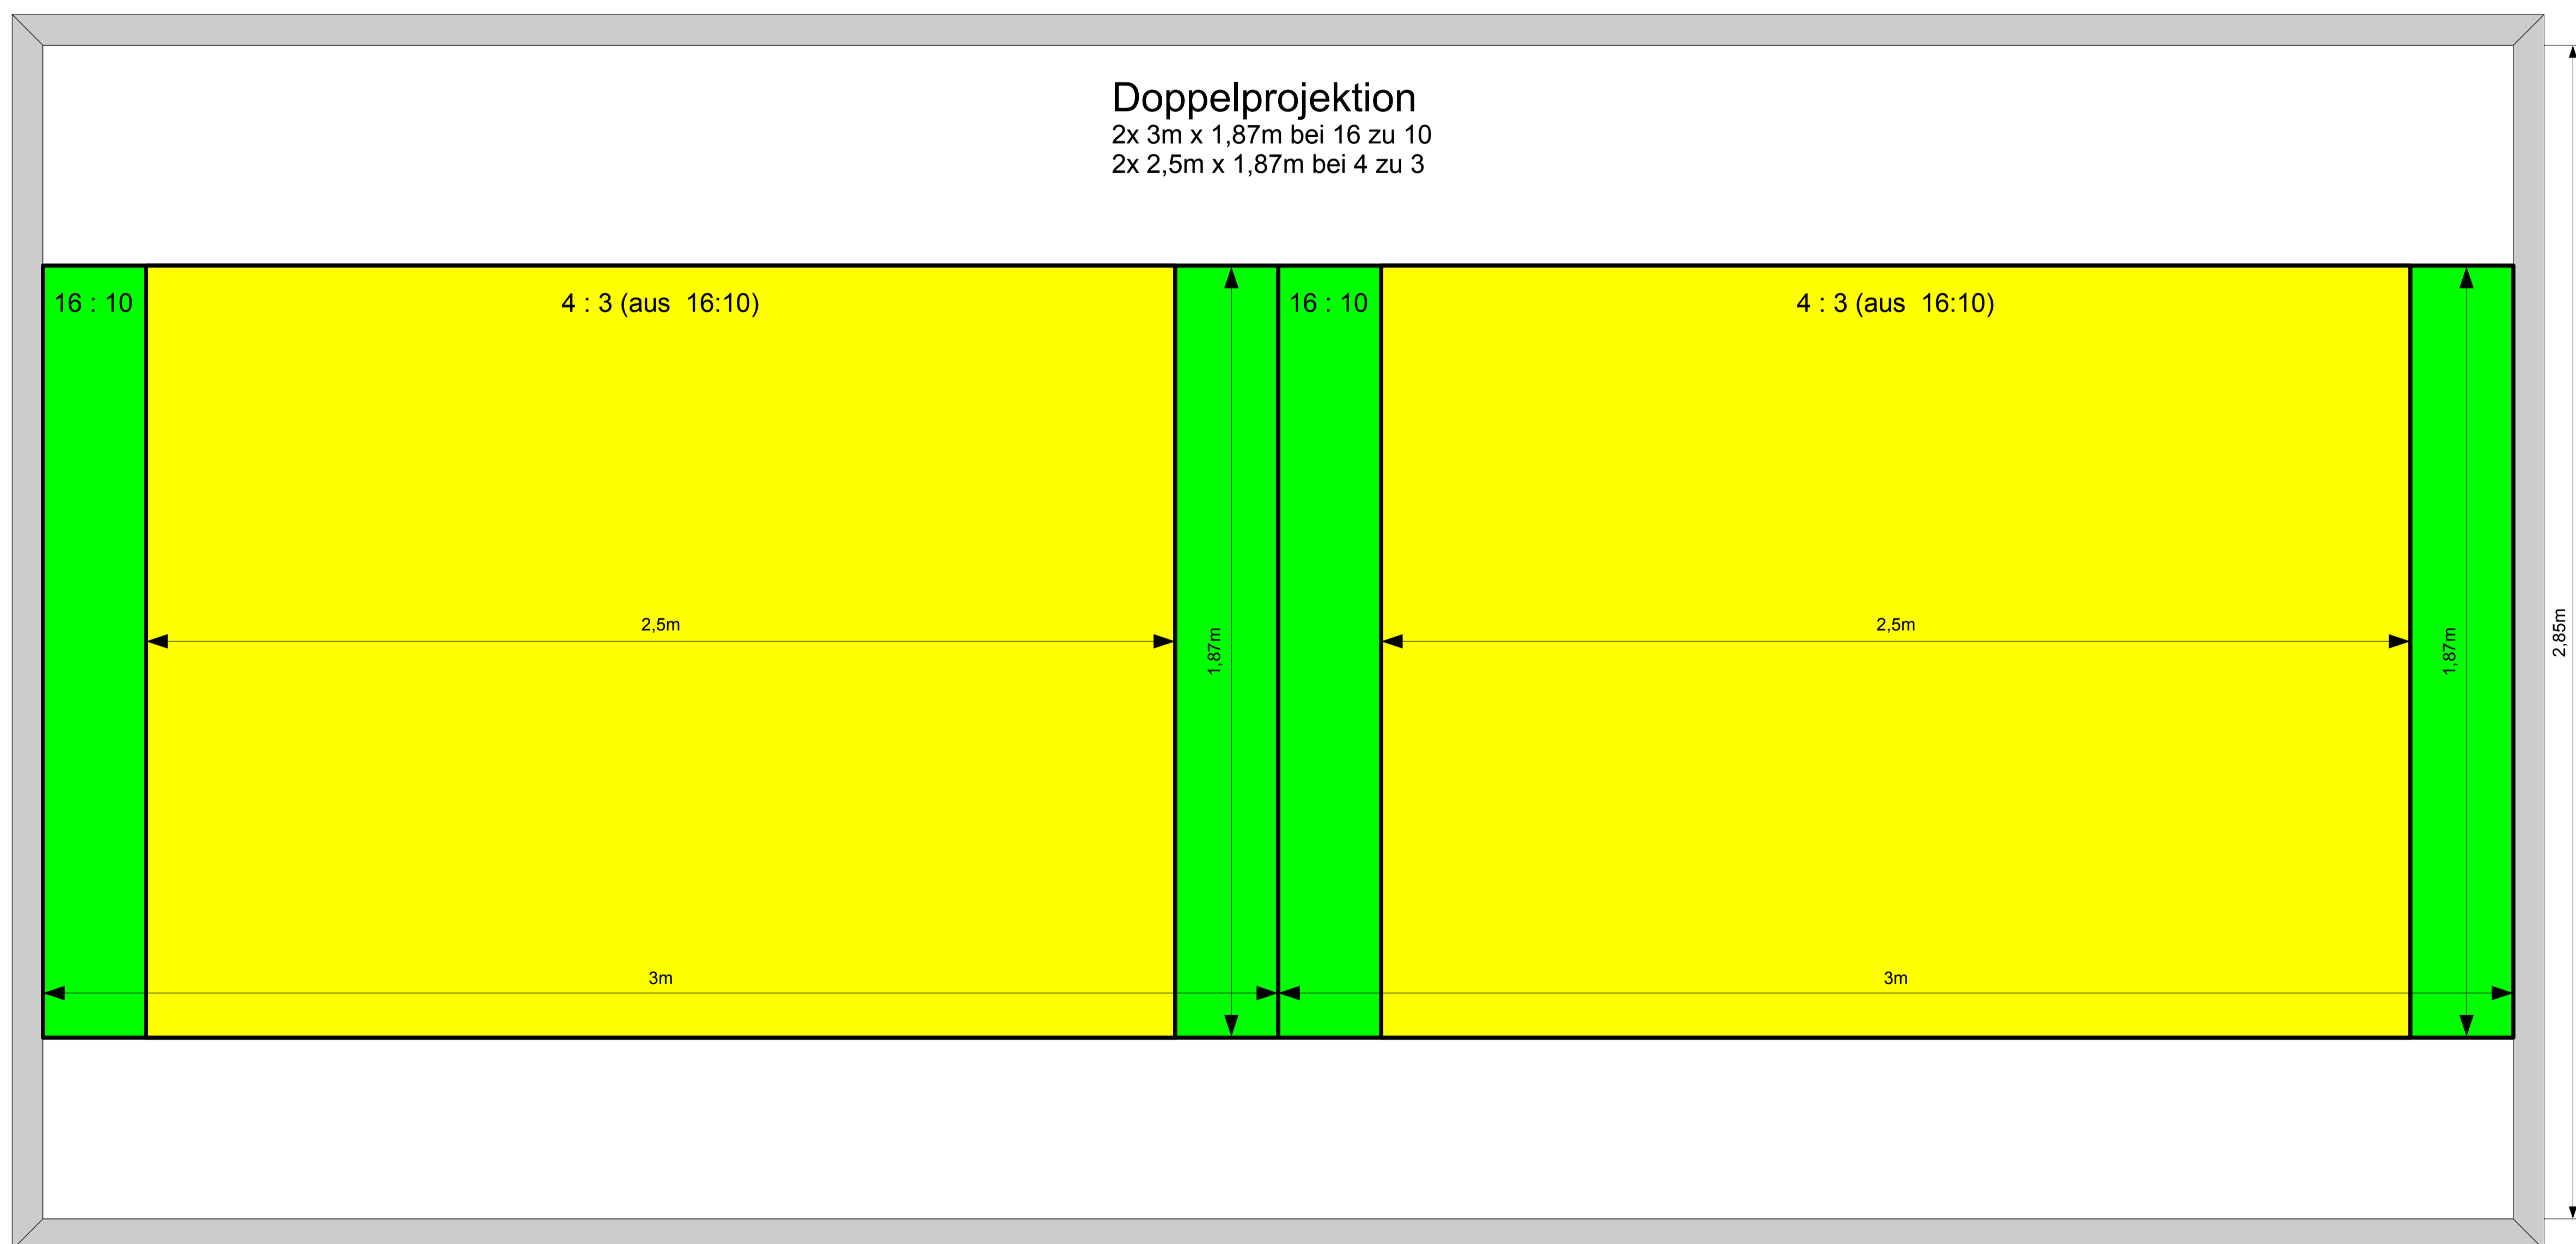

Großbildprojektion
5m x 2,85m bei 16 zu 9
4,56m x 2,85m bei 16 zu 10
3,8m x 2,85m bei 4 zu 3

Doppelprojektion
2x 3m x 1,87m bei 16 zu 10
2x 2,5m x 1,87m bei 4 zu 3

Doppelprojektion
2x 3m x 1,68m bei 16 zu 9
2x 2,5m x 1,68m bei 4 zu 3