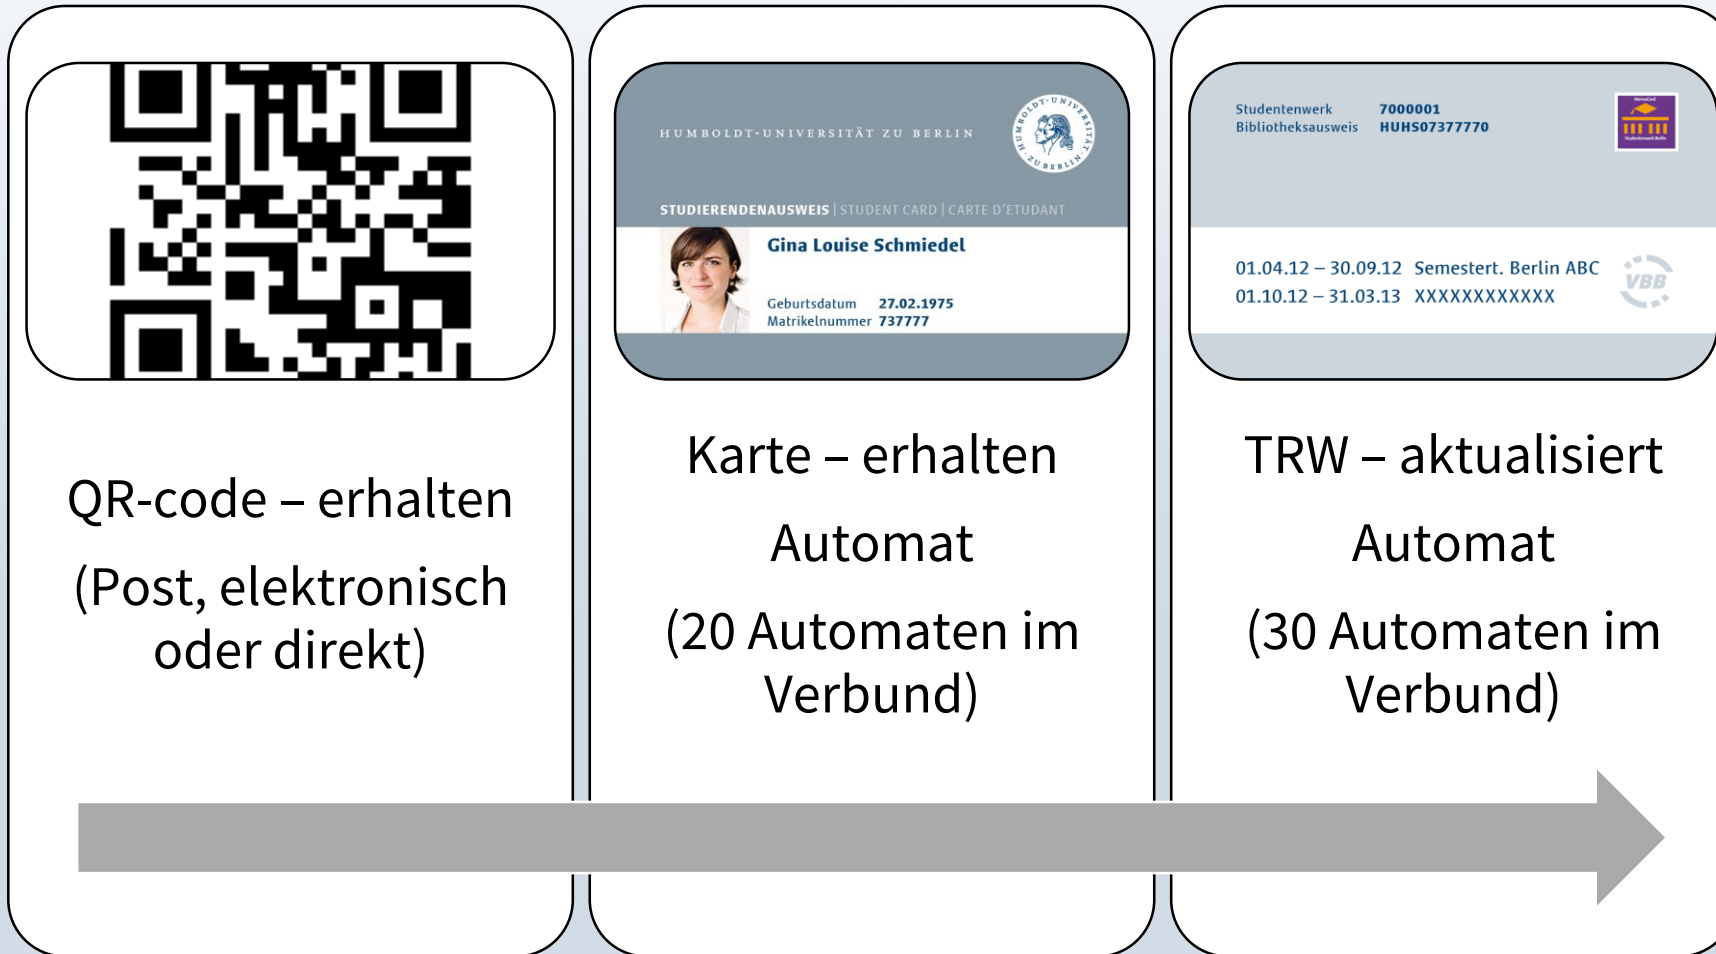

Das Campuscard System

Eine Karte für die Berliner Hochschulen

Dr. Tamas Molnar
Humboldt-Universität zu Berlin

Eine Allianz von Hochschulen

Campuscard Verbund

110 000 Karten

Funktionen – Elektronischer Studierendenausweis

Semesterticket auf TRW (Thermo ReWrite)

Elektronische Geldbörse – Mensakarte des Berliner Studentenwerks

Bibliotheksausweis mit Barcode

Ausweisfunktion mit optionalem Passbild

Der Prozess – (Beispiel HU)

Wie funktioniert es?

Systemkomponenten

Mifare DESfire EV1 4K 70pF Karten

- Vordruck mit HS Layout und Mensakartenapplikation

Ausgabeautomaten

- SB-Automat mit integrierter Fotostation und Kartendrucker

Aktualisierungsautomaten

- SB-Automat mit TRW-Drucker

Kartenmanagementsoftware + WebGUI

- Eigenentwickelte Universallösung für unterschiedlichen Datenquellen

Was ist innen drin?

Das KMS 2

Die Zukunft

Vielen Dank für die Aufmerksamkeit