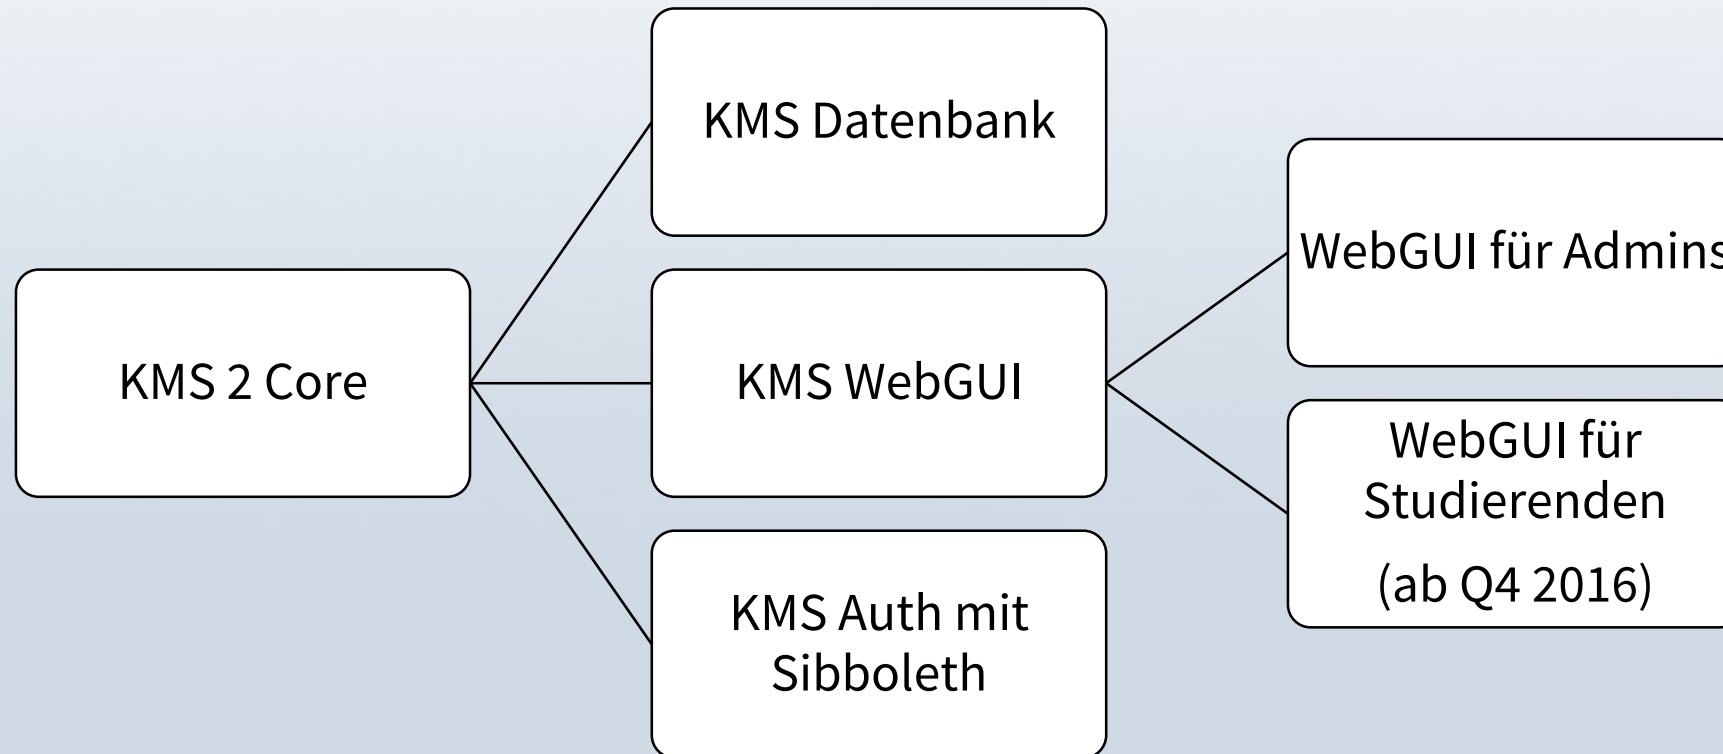

Systemkomponenten

Mifare DESfire EV1 4K 70pF Karten

- Vordruck mit HS Layout und Mensakartenapplikation

Ausgabeautomaten

- SB-Automat mit integrierter Fotostation und Kartendrucker

Aktualisierungsautomaten

- SB-Automat mit TRW-Drucker

Kartenmanagementsoftware + WebGUI

- Eigenentwickelte Universallösung für unterschiedlichen Datenquellen

Was ist innen drin?

Das KMS 2

Die Zukunft

Vielen Dank für die Aufmerksamkeit