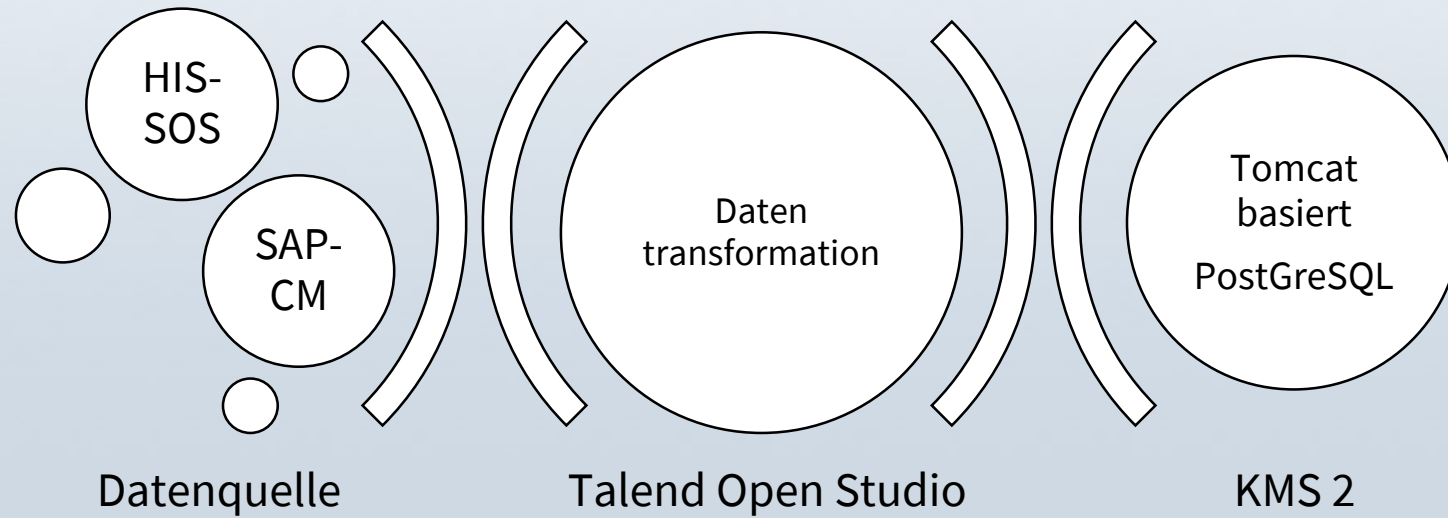

Systemkomponenten

Mifare DESfire EV1 4K 70pF Karten

- Vordruck mit HS Layout und Mensakartenapplikation

Ausgabeautomaten

- SB-Automat mit integrierter Fotostation und Kartendrucker

Aktualisierungsautomaten

- SB-Automat mit TRW-Drucker

Kartenmanagementsoftware + WebGUI

- Eigenentwickelte Universallösung für unterschiedlichen Datenquellen

Was ist innen drin?

Das KMS 2

Die Zukunft

Vielen Dank für die Aufmerksamkeit