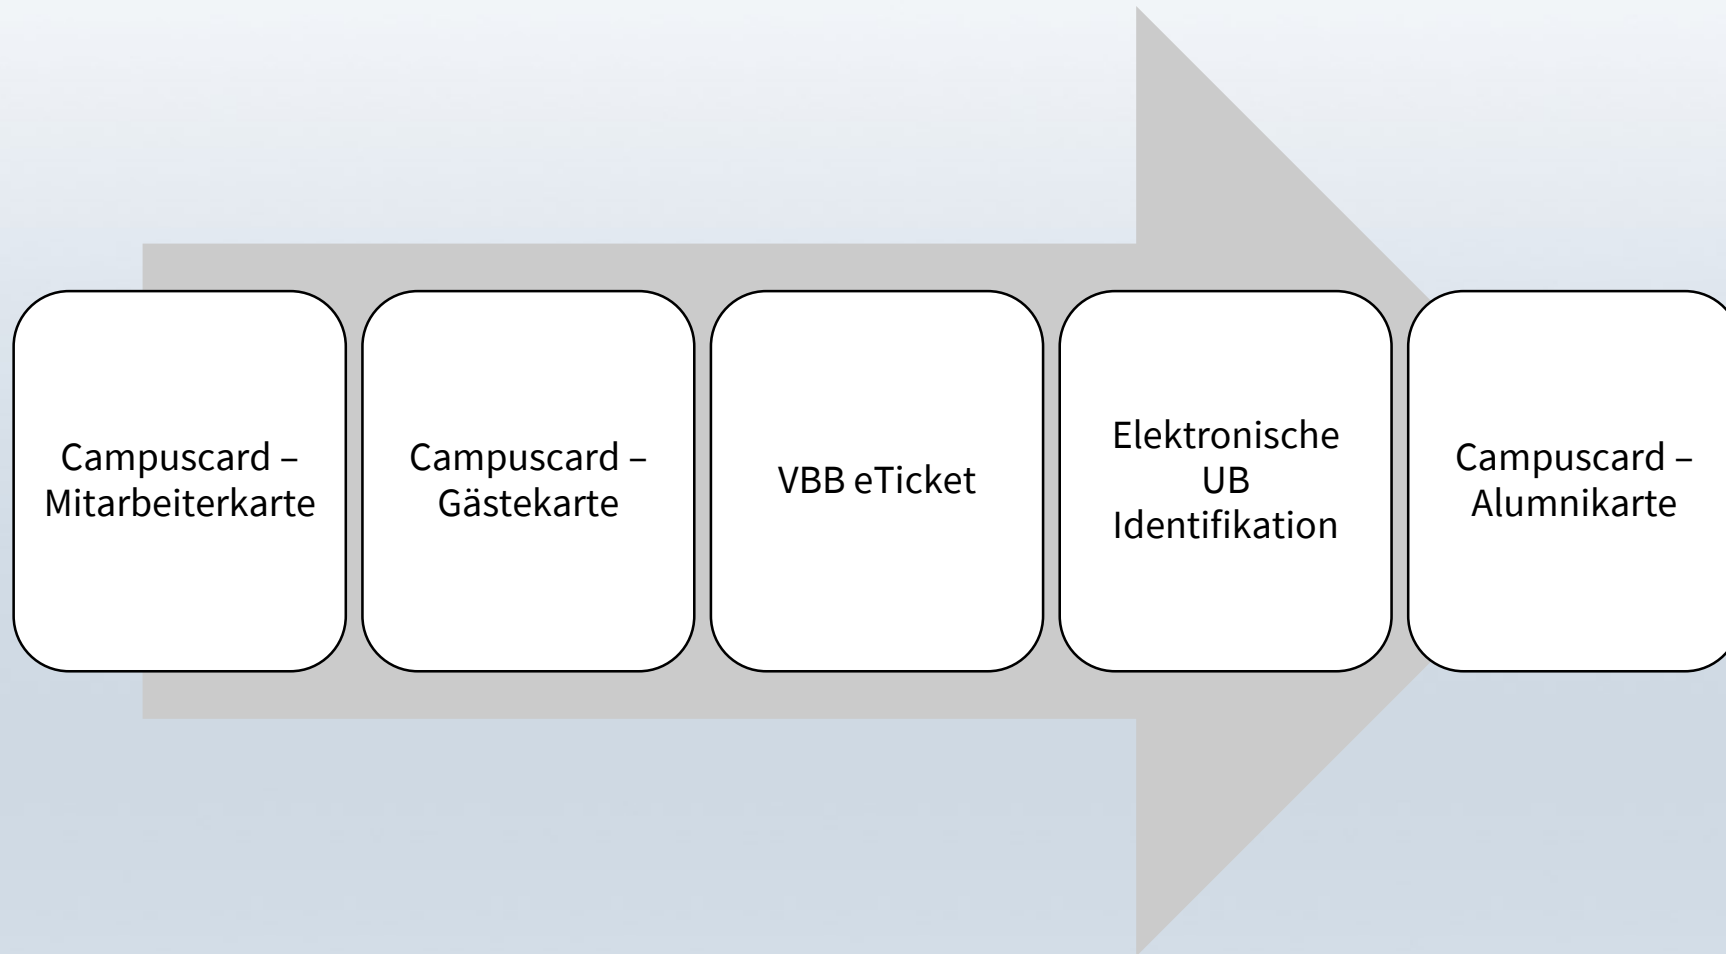

Semesterticket auf TRW (Thermo ReWrite)

Elektronische Geldbörse – Mensakarte des Berliner Studentenwerks

Bibliotheksausweis mit Barcode

Ausweisfunktion mit optionalem Passbild

Der Prozess – (Beispiel HU)

Wie funktioniert es?

Systemkomponenten

Mifare DESfire EV1 4K 70pF Karten

- Vordruck mit HS Layout und Mensakartenapplikation

Ausgabeautomaten

- SB-Automat mit integrierter Fotostation und Kartendrucker

Aktualisierungsautomaten

- SB-Automat mit TRW-Drucker

Kartenmanagementsoftware + WebGUI

- Eigenentwickelte Universallösung für unterschiedlichen Datenquellen

Was ist innen drin?

Das KMS 2

Die Zukunft

Vielen Dank für die Aufmerksamkeit